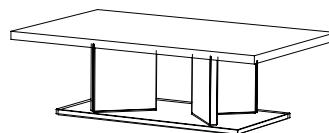

**Allunga Tavolo**  
*Extention For Table*  
*Allonge Pour Table*

W: 45 cm.  
L: 104 cm.

**Base 4 Ante**  
*4 Door Buffet*  
*Buffet 4 Portes*

W: 48,5 cm.  
L: 202 cm.  
H: 85 cm.

**Base 3 Ante**  
*3 Door Buffet*  
*Buffet 3 Portes*

W: 48,5 cm.  
L: 149 cm.  
H: 85 cm.

**Lcd 4 Ante**  
*4 Door Lcd*  
*Lcd 4 Portes*

W: 48,5 cm.  
L: 202 cm.  
H: 45 cm.

**Lcd 3 Ante**  
*3 Door Lcd*  
*Lcd 3 Portes*

W: 48,5 cm.  
L: 149 cm.  
H: 45 cm.

**Tavolo Caffè**  
*Coffee Table*  
*Table Basse*

W: 80 cm.  
L: 130 cm.  
H: 40 cm.