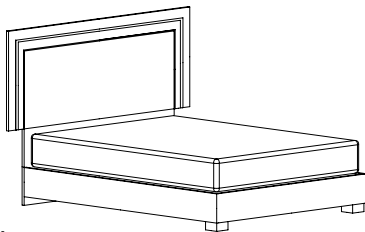

W: 48 cm.
L: 173 cm.
H: 83 cm.

Letto 154 / 180 / 200
Bed 154 / 180 / 200
Lit 154 / 180 / 200

W: 209 cm.
L: 194 / 194 / 237 cm.
H: 120 cm.

Settimanale 5 cassetti
5 drawer chest
Chiffonier 5 tiroirs