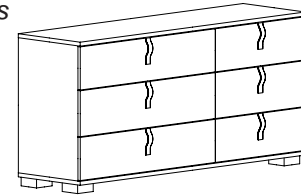

W: 2 cm.
L: 95 cm.
H: 102 cm.

Comò doppio 6 cassetti
6 drawer double dresser
commode double 6 tiroirs