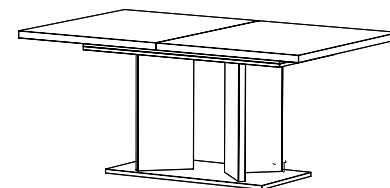

# Sarah Giorno

SARAH DAY  
SARAH JOUR

**Sedia**  
*Chair*  
*Chaise*

W: 56 cm.  
L: 46 cm.  
H: 100 cm.

**Specchiera**  
*Mirror*  
*Miroir*

W: 2 cm.  
L: 140 cm.  
H: 80 cm.

**Tavolo**  
*Dining Table*  
*Table de Salon*

W: 104 cm.  
L: 180 cm.  
H: 75 cm.

**Vetrina 1 Anta**  
*1 Door Vit.*  
*Vit. 1 Porte*

W: 43 cm.  
L: 64 cm.  
H: 184 cm.

**Vetrina 2 Ante**  
*2 Door Vit.*  
*Vit. 2 Portes*

W: 43 cm.  
L: 102 cm.  
H: 184 cm.

**Allunga Tavolo**  
*Extention For Table*  
*Allonge Pour Table*

W: 45 cm.  
L: 104 cm.

**Base 4 Ante**  
*4 Door Buffet*  
*Buffet 4 Portes*

W: 48,5 cm.  
L: 202 cm.  
H: 85 cm.

**Base 3 Ante**  
*3 Door Buffet*  
*Buffet 3 Portes*